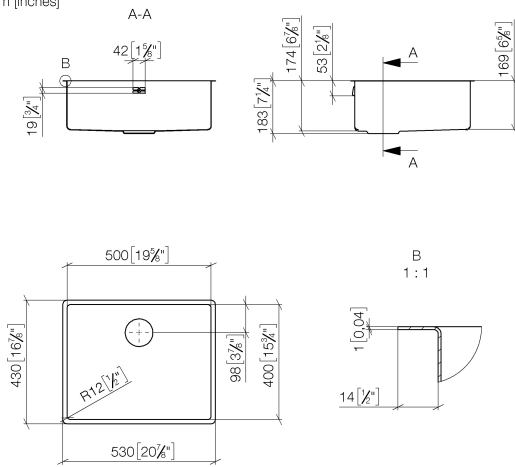

Einzelbecken - Edelstahl

38 500 003

- Unterbau
 - 500 x 400 mm
 - Beckentiefe 175 mm
 - passend für Unterbauschränke 550 mm
 - Radius 12 mm
- Ab- und Überlaufgarnitur nicht im Lieferumfang enthalten. Siehe Benötigtes Zubehör.**

Benötigtes Zubehör

Ab- und Überlaufgarnitur handverschießbar - Edelstahl 10 400 003-85
 • 3 1/2" Handverschießbares Ablaufventil

Benötigtes Zubehör

Ab- und Überlaufgarnitur mit Zugknopf - Edelstahl 10 405 003-85
 • 3 1/2" Exzenterventil

Einzelbecken - Edelstahl

38 500 003

mm [inches]

Einzelbecken - Edelstahl

38 500 003

Ersatzteilstückliste

Nr.	Artikelnummer	Benennung	Verbaumenge	Lieferzeit
1	10 410 003-85	Ab- und Überlaufgarnitur elektrisch - Edelstahl	1	2
2	10 400 003-85	Ab- und Überlaufgarnitur handverschießbar - Edelstahl	1	2
3	10 405 003-85	Ab- und Überlaufgarnitur mit Zugknopf - Edelstahl	1	2