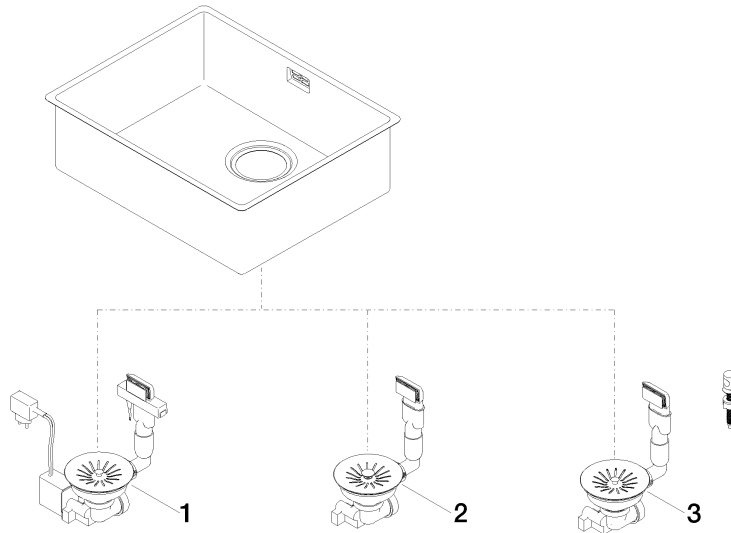

Einzelbecken - Edelstahl

38 500 003

- Unterbau
 - 500 x 400 mm
 - Beckentiefe 175 mm
 - passend für Unterbauschränke 550 mm
 - Radius 12 mm
- Ab- und Überlaufgarnitur nicht im Lieferumfang enthalten. Siehe Benötigtes Zubehör.**

Ab- und Überlaufgarnitur nicht im Lieferumfang enthalten. Siehe Benötigtes Zubehör.

Benötigtes Zubehör

Ab- und Überlaufgarnitur elektrisch - Edelstahl 10 410 003-85
 • 3 1/2" Elektrisches Ablaufventil (TouchFlow)

Benötigtes Zubehör

Ab- und Überlaufgarnitur handverschießbar - Edelstahl 10 400 003-85
 • 3 1/2" Handverschießbares Ablaufventil

Benötigtes Zubehör

Ab- und Überlaufgarnitur mit Zugknopf - Edelstahl 10 405 003-85
 • 3 1/2" Exzenterventil

Einzelbecken - Edelstahl

38 500 003

mm [inches]

Einzelbecken - Edelstahl

38 500 003

Ersatzteilstückliste

Nr.	Artikelnummer	Benennung	Verbaumenge	Lieferzeit
1	10 410 003-85	Ab- und Überlaufgarnitur elektrisch - Edelstahl	1	2
2	10 400 003-85	Ab- und Überlaufgarnitur handverschießbar - Edelstahl	1	2
3	10 405 003-85	Ab- und Überlaufgarnitur mit Zugknopf - Edelstahl	1	2